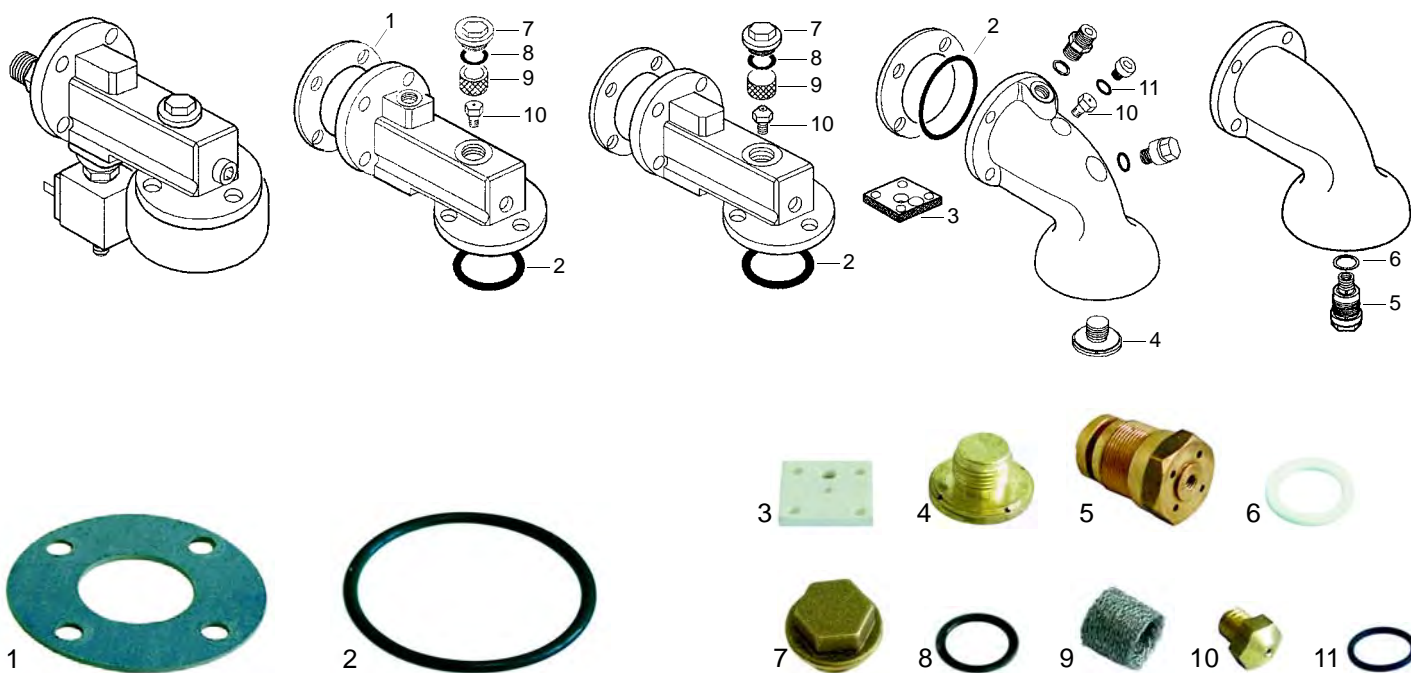

Item	Order	Description	Model	OEM
1	528152	Gasket		12002
2	528178	O-ring		12304
3	528186	Iso-board		12013
4	528174	Divider		25422004
5	528180	Jet unit		25739500
6	528179	Gasket (teflon)		12012001
7	528316	Screw cap		25789

Item	Order	Description	Model	OEM
8	528251	O-ring		12303
9	528317	Filter		10252
10	528175	Jet, 0,6		10300A
10	528176	Jet, 0,7		10300001
10	528177	Jet, 0,8		10300
11	528950	O-ring		12330