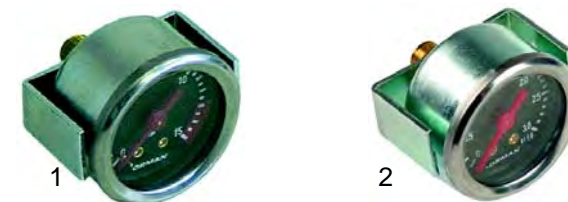

Item	Order	Description
1	541228	Manometer (TE 93), 0 - 15 bar
2	541229	Manometer (TE 93), 0 - 3 bar