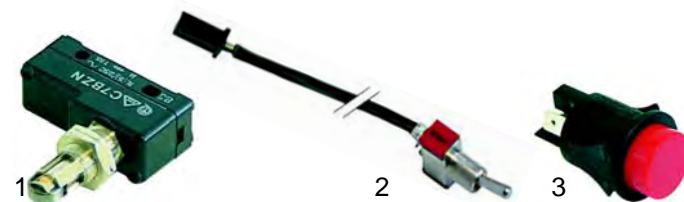

## Pressure switches

Item	Order	Description	OEM
1	541021	Pressure switch, 3 poles	W10440
2	541089	Pressure switch, 1 pole	

## Main switches

Item	Order	Description	OEM
1	346104	0 - I, 20 A	W10734
2	346105	0 - I, 32 A	

Item	Order	Description	OEM
1	346100	I - 0 - II, 20 A	W10735
2	346101	I - 0 - II, 32 A	W10833
3	110205	Knob	W10744

## Main switches

Item	Order	Description	Model	OEM
1	346055	Micro switch		
2	346136	Switch		
3	345037	Switch	Orion	W10963

## Switches

Item	Order	Description	Socket dim.
1	301002	Switch, 2 poles	30 x 22mm